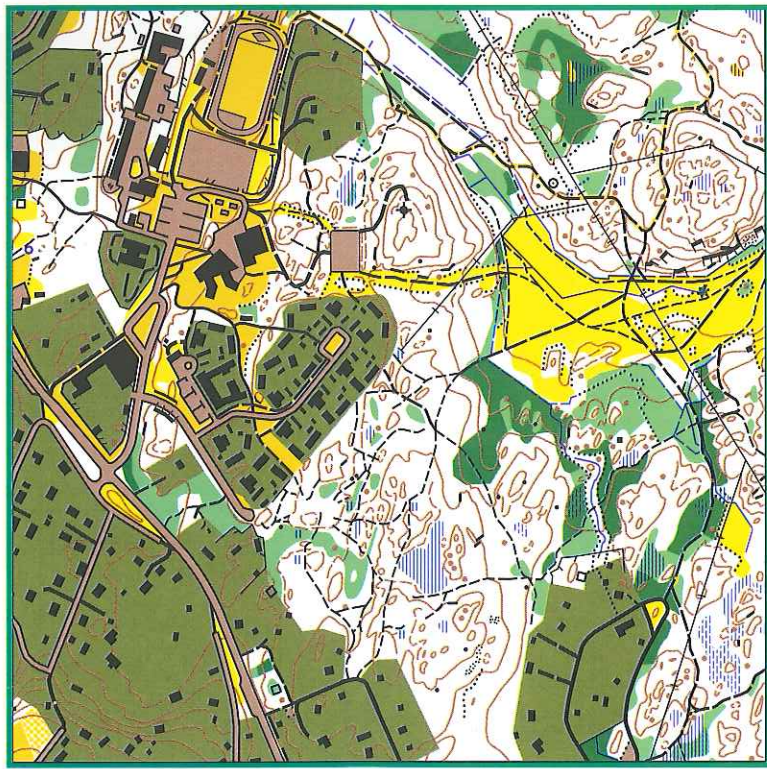

Kvaliteten på olika kartor varierar. Ibland är de schematiska och översiktliga, ibland noggranna och detaljrika. De två kartorna nedan återger *samma* område fast i olika skalor. I den övre har terrängen förminskats 50 000 gånger och i den nedre 10 000 gånger.

Skala 1:50 000

Skala 1:10 000

Skalan 1:10 000 innebär att terrängen har förminskats 10 000 gånger på kartbladet. Allt har blivit 10 000 gånger mindre.

Det innebär samtidigt att 1 mm på kartan motsvaras av 10 000 mm = 10 meter i verkligheten.

**1:10 000**

En enkel tumregel: Stryk de tre sista nollorna i skalan, som i exemplet ovan, så får du 1 mm på kartan översatt till 10 m i terrängen.

Ju mer man förminskar terrängen, desto mindre blir kartan. Detta innebär att ju mer en karta förminskas, desto färre föremål och detaljer kan markeras på den.

Nedanstående tabell visar hur många meter i verkligheten varje kartmillimeter motsvarar i olika skalor. Exempelvis motsvarar 50 mm på en karta i skala 1:1 000 femtio meter i verkligheten och 80 mm motsvarar 1 600 meter om kartan är i skala 1:20 000.